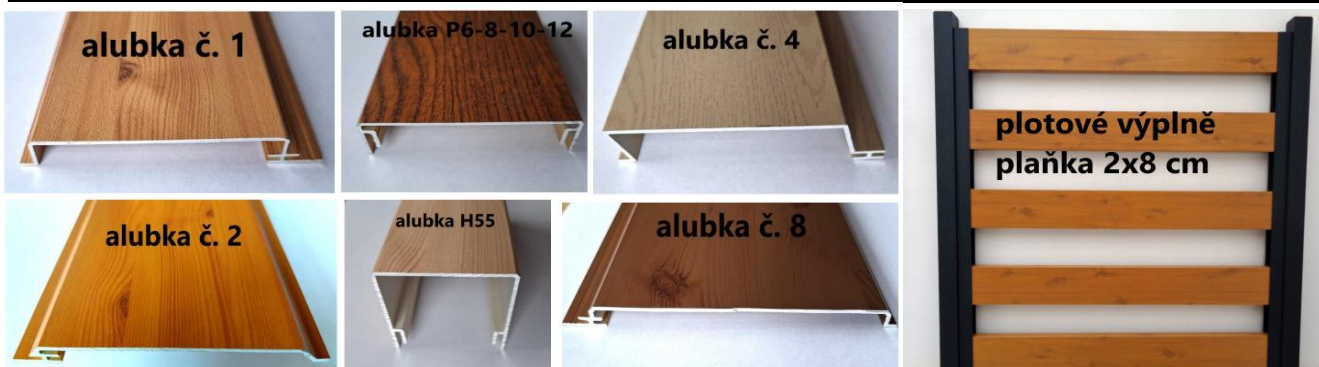

Prodejní ceny obkladů jsou uvedeny v částce za 1bm nebo za 1m2

Platnost ceníku od 1.1.2025

typ alubky a typ povrchové úpravy	váha profilu v přírodním stavu			maloobchodní prodejní cena		
dekor povrchu - RAL ... práškový lak jednobarevný	bm/kg	váha m2/kg	ks - bm/1m2	bez DPH	vč DPH	jednotka
Alubky – 1 - skladový profil	0,53	5,8	11ks/1bm	1550	1875,5	m2
Alubky – 2 - skladový profil	0,55	0,55	10ks/1bm	1550	1875,5	m2
Alubky – 3 - na objednání min odběr 200m2 - 26000bm	0,46	6	13ks/1bm	1950	2359,5	m2
Alubka – 4 - skladový profil	0,58	6,1	10,5ks/1bm	1650	1996,5	m2
Alubka – 5 - na objednání min odběr -1000bm-cca 200m2	0,99	5	5ks/1bm	1950	2359,5	m2
Alubky – 6 - na objednání min odběr -1200bm-cca 200m2	0,97	5,8	6ks/1bm	1950	2359,5	m2
Alubka – 7 - skladový profil	0,83	6,2	7,5ks/bm	1650	1996,5	m2
Alubka – 8 - skladový profil	0,64	5,2	8ks/1bm	1600	1936	m2
Alubka - H malý 5x5cm - skladový profil	0,75	dle počtu	10 -13 ks	160	193,6	bm
Alubka - H velký 4x8cm - na objednání min odběr 2000bm	0,93	dle počtu	12 -14 ks	200	242	bm
Alubka - P 6cm - na objednávku bez omezení	0,53	dle počtu	9 -11 ks	130	157,3	bm
Alubka - P 8cm - na objednávku bez omezení	0,62	dle počtu	8 -10 ks	150	181,5	bm
Alubka - P 10cm - na objednání min odběr 1000bm	0,67	dle počtu	7 - 9 ks	180	217,8	bm
Alubka - P 12cm - na objednání min odběr 1000bm	0,73	dle počtu	6 - 8 ks	200	242	bm
Alubka - plaňka obdélník 2x8cm - skladový profil	1,05	dle počtu	dle počtu	280	338,8	bm
Alubka - plaňka kosoobdélník 1x6cm - na objednávku	0,37	dle počtu	dle počtu	180	217,8	bm
dekor povrchu - PRIM ... lakovaný dřevodekor s UV	bm/kg	váha m2/kg	ks - bm/1m2	bez DPH	vč DPH	jednotka
Alubky – 1 - skladový profil	0,53	0,53	11ks/1bm	1770	2141,7	m2
Alubky – 2 - skladový profil	0,55	0,55	10ks/1bm	1770	2141,7	m2
Alubky – 3 - na objednání min odběr 200m2 - 26000bm	0,46	6	13ks/1bm	2200	2662	m2
Alubka – 4 - skladový profil	0,58	6,1	10,5ks/1bm	1880	2274,8	m2
Alubka – 5 - na objednání min odběr -1000bm-cca 200m2	0,99	5	5ks/1bm	2200	2662	m2
Alubky – 6 - na objednání min odběr -1200bm-cca 200m2	0,97	5,8	6ks/1bm	2200	2662	m2
Alubka – 7 - skladový profil	0,93	6,2	7,5ks/bm	1880	2274,8	m2
Alubka – 8 - skladový profil	0,64	5,2	8ks/1bm	1880	2274,8	m2
Alubka - H malý 5x5cm - skladový profil	0,75	dle počtu	10 -13 ks	185	223,85	bm
Alubka - H velký 4x8cm - na objednání min odběr 2000bm	0,93	dle počtu	12 -14 ks	225	272,25	bm
Alubka - P 6cm - na objednávku bez omezení	0,53	dle počtu	10 -13 ks	155	187,55	bm
Alubka - P 8cm - na objednávku bez omezení	0,62	dle počtu	9 -11 ks	175	211,75	bm
Alubka - P 10cm - na objednání min odběr 1000bm	0,67	dle počtu	7 - 9 ks	205	248,05	bm
Alubka - P 12cm - na objednání min odběr 1000bm	0,73	dle počtu	6 - 8 ks	225	272,25	bm
Alubka - plaňka obdélník 2x8cm - skladový profil	1,05	dle počtu	dle počtu	315	381,15	bm
Alubka - plaňka kosoobdélník 1x6cm - na objednávku	0,37	dle počtu	dle počtu	210	254,1	bm